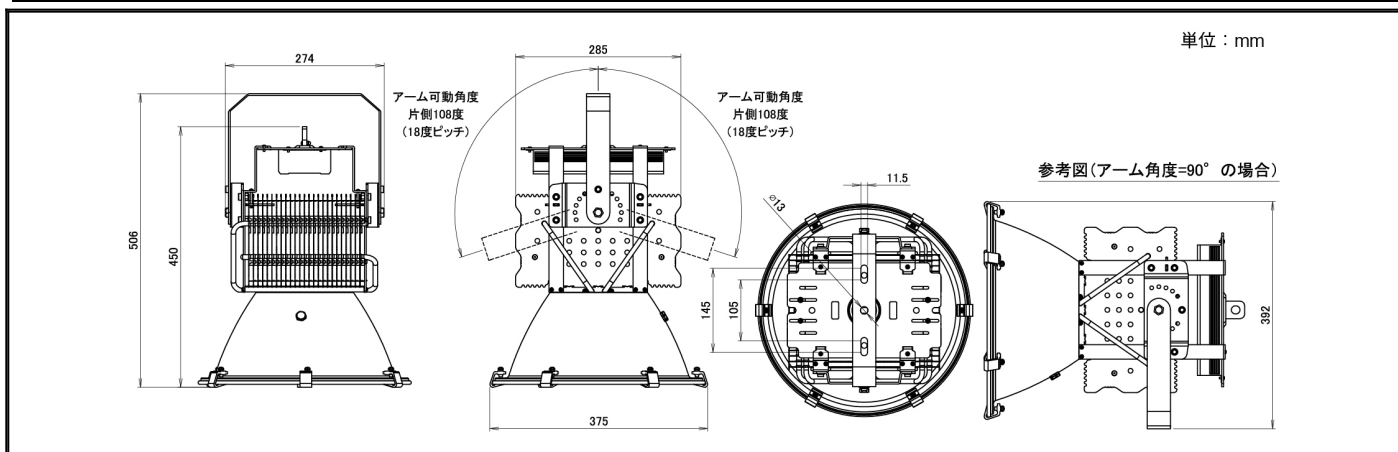

O-Series	製品名	LEDハバ ^ワ 投光器
	型式	OH-125K9-250W-5000K-K

水銀灯 1000W相当	広角配光 タイプ	内圧調整弁付 電源一体型	耐雷サージ15kV対応 (線間6kV、対地15kV)
----------------	-------------	-----------------	-------------------------------

スペック

定格電圧/定格周波数	AC90 ~ 305V 50/60Hz	EMC試験	EN55015(CISPR15) EN61000-3-2 EN61000-3-3 EN61000-4-2,3,4,5,6,8,11 EN61547 VCCI Class B 準拠
定格入力電流(200V安定時)	1.33A		
定格消費電力	255W		
力率(200V時)	>0.96		
電源効率(200V時)	0.935		
固有エネルギー消費効率	151 lm/W		
定格光束	38590 lm		
照射角度	90°		
LEDモジュール寿命	65000h (Ta 40)		
演色性(Ra)	70		
光源色(K)	5000K	安全規格	- (PS)E EN61347-1 EN61347-2-13
保護等級	IP65		
調光	不可		
本体寸法(mm)	375*450mm		
器具質量	8.1kg	特記事項	ソフトスタート機能やタイマー調光のプログラムは別途カスタマイズ致します。また、初期照度補正機能も設定可能です。
使用環境温度	-40 ~ +55		
ケースカラー	黒		
電源線	本体より2.5m		

外形図

配光曲線

輝度分布図

O-Series	製品名	LEDハバ ^ワ ワ-投光器
	型式	OH-125K9-250W-5000K-K

水銀灯 1000W相当	広角配光 タイプ	内圧調整弁付 電源一体型	耐雷サージ15kV対応 (線間6kV、対地15kV)
----------------	-------------	-----------------	-------------------------------

直下照度

照射角: 75.49°