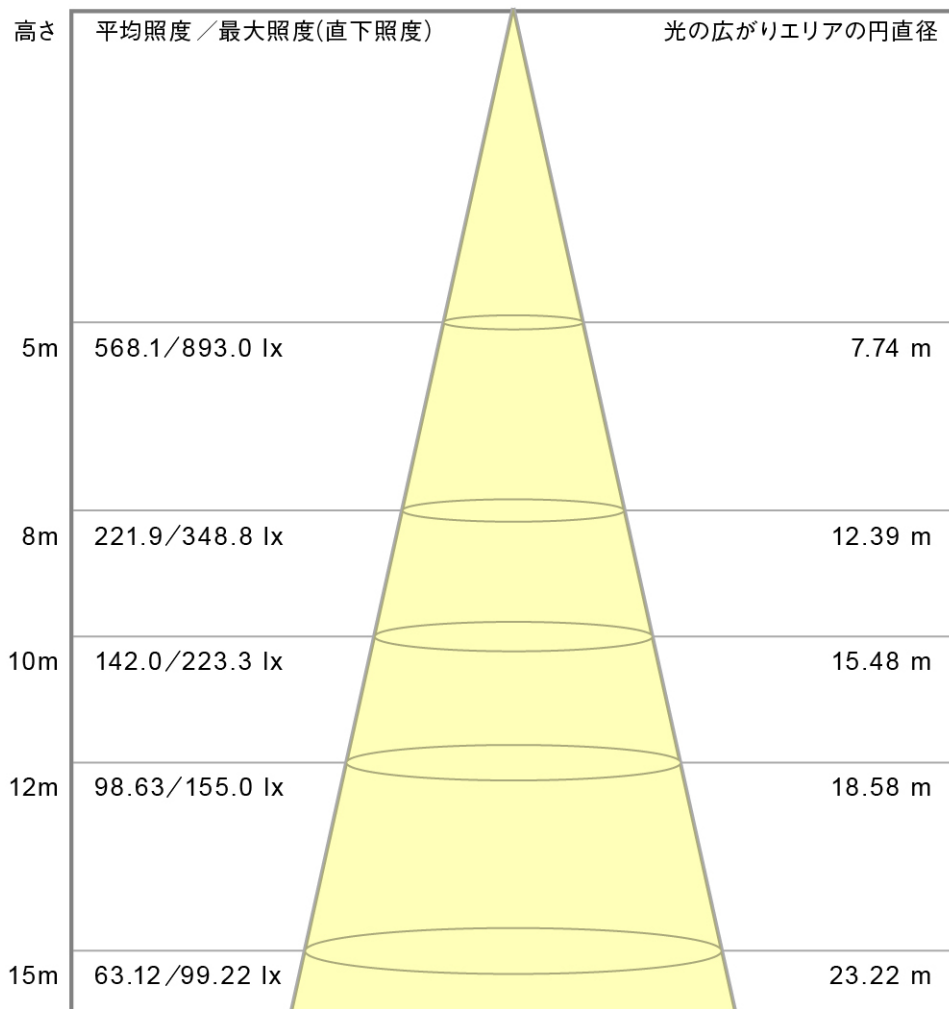

O-Series	製品名	LEDハバ ^ワ 投光器
	型式	OH-125K9-250W-5000K-K

水銀灯 1000W相当	広角配光 タイプ	内圧調整弁付 電源一体型	耐雷サージ15kV対応 (線間6kV、対地15kV)
----------------	-------------	-----------------	-------------------------------

スペック

定格電圧/定格周波数	AC90 ~ 305V 50/60Hz	EMC試験	EN55015(CISPR15) EN61000-3-2 EN61000-3-3 EN61000-4-2,3,4,5,6,8,11 EN61547 VCCI Class B 準拠
定格入力電流(200V安定時)	1.33A		
定格消費電力	255W		
力率(200V時)	>0.96		
電源効率(200V時)	0.935		
固有エネルギー消費効率	151 lm/W		
定格光束	38590 lm		
照射角度	90°		
LEDモジュール寿命	65000h (Ta 40)		
演色性(Ra)	70		
光源色(K)	5000K	安全規格	- (PS)E EN61347-1 EN61347-2-13
保護等級	IP65		
調光	不可		
本体寸法(mm)	375*450mm		
器具質量	8.1kg	特記事項	ソフトスタート機能やタイマー調光のプログラムは別途カスタマイズ致します。また、初期照度補正機能も設定可能です。
使用環境温度	-40 ~ +55		
ケースカラー	黒		
電源線	本体より2.5m		

外形図

配光曲線

輝度分布図

O-Series	製品名	LEDハバ ^ワ ワ-投光器
	型式	OH-125K9-250W-5000K-K

水銀灯 1000W相当	広角配光 タイプ	内圧調整弁付 電源一体型	耐雷サージ15kV対応 (線間6kV、対地15kV)
----------------	-------------	-----------------	-------------------------------

直下照度

照射角: 75.49°