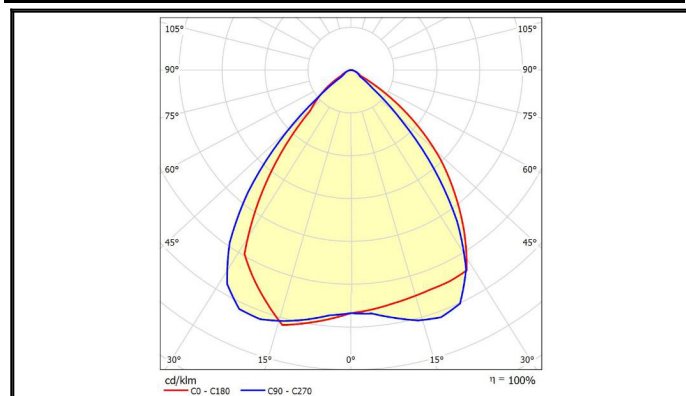

O-Series	製品名	LEDハバ ^ワ 投光器
	型式	OH-125K9-250W-5000K-K

水銀灯 1000W相当	広角配光 タイプ	内圧調整弁付 電源一体型	耐雷サージ15kV対応 (線間6kV、対地15kV)
----------------	-------------	-----------------	-------------------------------

スペック

定格電圧/定格周波数	AC90 ~ 305V 50/60Hz	EMC試験	EN55015(CISPR15) EN61000-3-2 EN61000-3-3 EN61000-4-2,3,4,5,6,8,11 EN61547 VCCI Class B 準拠
定格入力電流(200V安定時)	1.33A		
定格消費電力	255W		
力率(200V時)	>0.96		
電源効率(200V時)	0.935		
固有エネルギー消費効率	151 lm/W		
定格光束	38590 lm		
照射角度	90°		
LEDモジュール寿命	65000h (Ta 40)		
演色性(Ra)	70		
光源色(K)	5000K	安全規格	- (PS)E EN61347-1 EN61347-2-13
保護等級	IP65		
調光	不可		
本体寸法(mm)	375*450mm		
器具質量	8.1kg	特記事項	ソフトスタート機能やタイマー調光のプログラムは別途カスタマイズ致します。また、初期照度補正機能も設定可能です。
使用環境温度	-40 ~ +55		
ケースカラー	黒		
電源線	本体より2.5m		

外形図

配光曲線

輝度分布図

O-Series	製品名	LEDハバ ^ワ ワ-投光器
	型式	OH-125K9-250W-5000K-K

水銀灯 1000W相当	広角配光 タイプ	内圧調整弁付 電源一体型	耐雷サージ15kV対応 (線間6kV、対地15kV)
----------------	-------------	-----------------	-------------------------------

直下照度

照射角: 75.49°