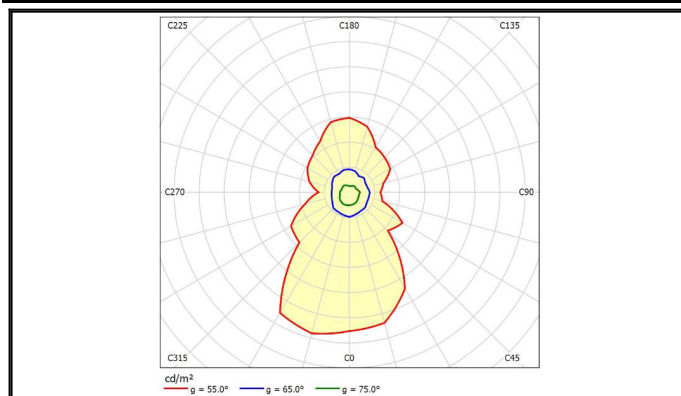

O-Series	製品名	LEDハバ ^ワ 投光器
	型式	OH-125K9-250W-5000K-K

水銀灯 1000W相当	広角配光 タイプ	内圧調整弁付 電源一体型	耐雷サージ15kV対応 (線間6kV、対地15kV)
----------------	-------------	-----------------	-------------------------------

スペック

定格電圧/定格周波数	AC90 ~ 305V 50/60Hz	EMC試験	EN55015(CISPR15) EN61000-3-2 EN61000-3-3 EN61000-4-2,3,4,5,6,8,11 EN61547 VCCI Class B 準拠
定格入力電流(200V安定時)	1.33A		
定格消費電力	255W		
力率(200V時)	>0.96		
電源効率(200V時)	0.935		
固有エネルギー消費効率	151 lm/W		
定格光束	38590 lm		
照射角度	90°		
LEDモジュール寿命	65000h (Ta 40)		
演色性(Ra)	70		
光源色(K)	5000K	安全規格	- (PS)E EN61347-1 EN61347-2-13
保護等級	IP65		
調光	不可		
本体寸法(mm)	375*450mm		
器具質量	8.1kg	特記事項	ソフトスタート機能やタイマー調光のプログラムは別途カスタマイズ致します。また、初期照度補正機能も設定可能です。
使用環境温度	-40 ~ +55		
ケースカラー	黒		
電源線	本体より2.5m		

外形図

配光曲線

輝度分布図

O-Series	製品名	LEDハバ ^ワ ワ-投光器
	型式	OH-125K9-250W-5000K-K

水銀灯 1000W相当	広角配光 タイプ	内圧調整弁付 電源一体型	耐雷サージ15kV対応 (線間6kV、対地15kV)
----------------	-------------	-----------------	-------------------------------

直下照度

照射角: 75.49°