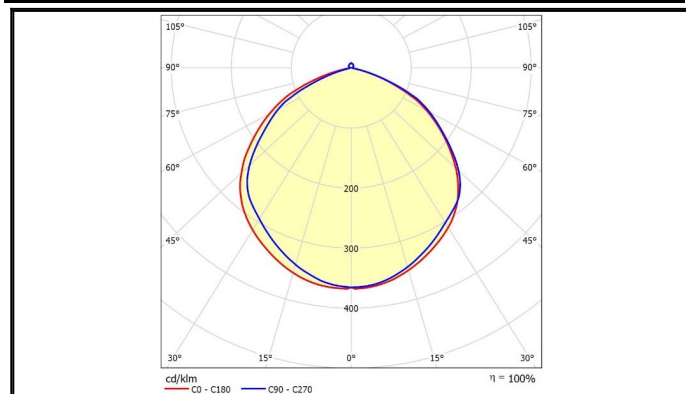

外形図

配光曲線

輝度分布図