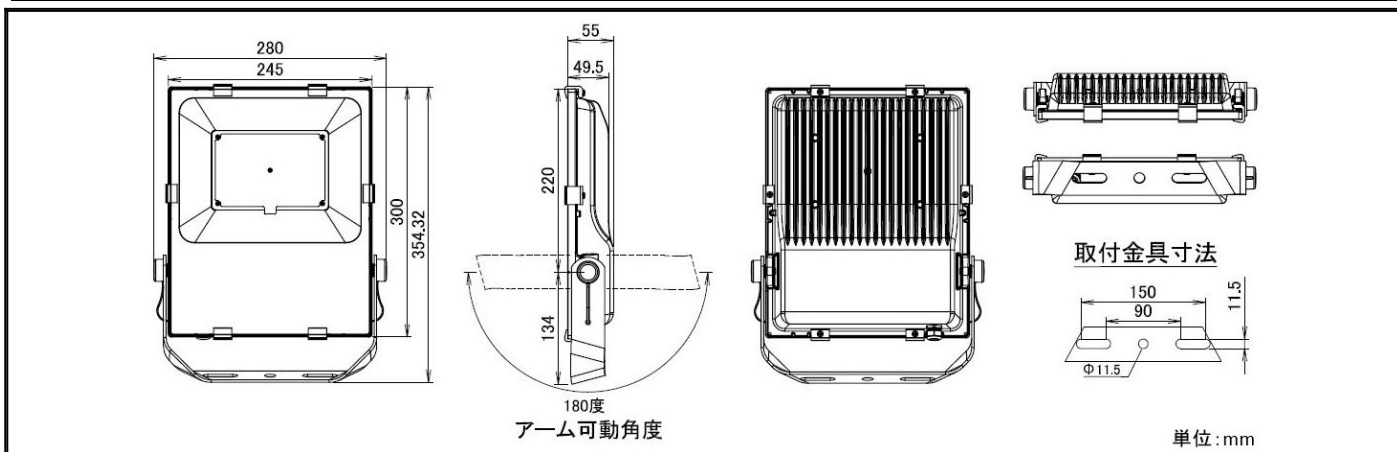

F-Series	製品名	LED投光器
	型式	FH-255s-80W-5000K

水銀灯 400ワット相当	耐衝撃 20G × 50回	耐振動 24G × 1200Hz (200万回.XYZ)	耐油 非水溶:N1種4号 水 溶:A1種2号

スペック

定格電圧/定格周波数	AC90 ~ 305V 50/60Hz	EMC試験	EN55015(CISPR15) EN61000-3-2 EN61000-3-3 EN61000-4-2,3,4,5,6,8,11 EN61547 VCCI Class B 準拠
定格入力電流(200V安定時)	0.45A		
定格消費電力	85W		
力率(200V時)	>0.96		
電源効率(200V時)	0.93		
固有エネルギー消費効率	176 lm/W		
定格光束	15020 lm		
照射角度	120°		
LEDモジュール寿命	65000h (Ta 40)		
演色性(Ra)	70		
光源色(K)	5000K	安全規格	- (PSE) EN61347-1 EN61347-2-13
保護等級	IP65		
調光	不可		
本体寸法(mm)	W245*H300*D55mm		
器具質量	3.13kg	特記事項	内圧調整弁付 電源内蔵 耐雷サージ ノーマルモード : 6kV コモンモード : 15kV
使用環境温度	-40 ~ +60		
ケースカラー	黒		
電源線	本体より1.5m		

外形図

配光曲線

輝度分布図