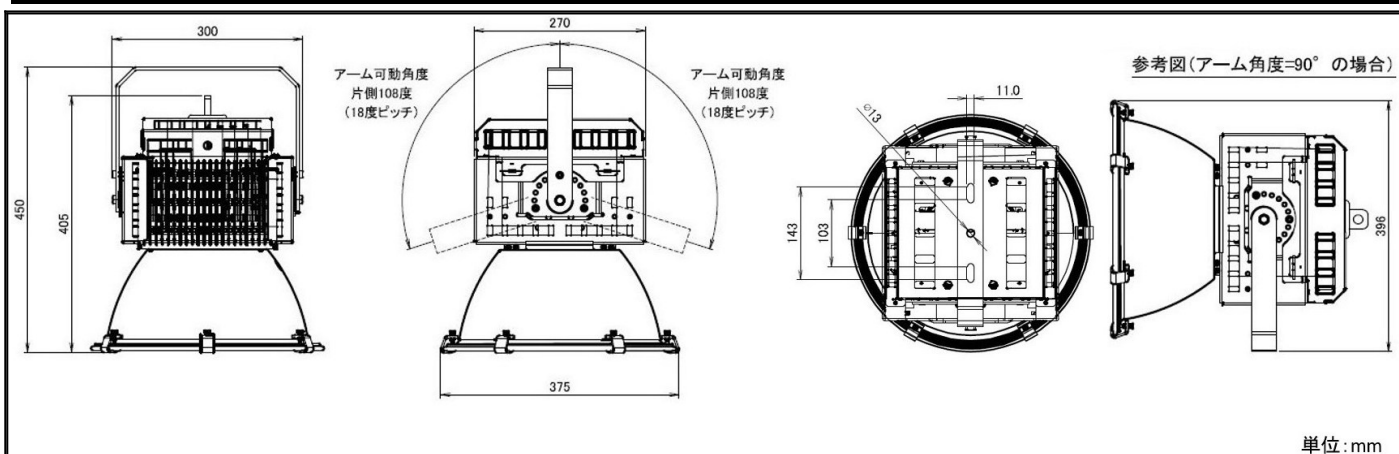

<b>O-Series</b>	製品名	LEDハバ <sup>ワ</sup> -投光器
	型式	OH-135K3-250W-5000K

水銀灯 1000W相当	狭角配光 タイプ	内圧調整弁付 電源一体型	耐雷サージ15kV対応 (線間6kV、対地15kV)
----------------	-------------	-----------------	-------------------------------

## スペック

定格電圧/定格周波数	AC90 ~ 305V 50/60Hz	EMC試験	EN55015(CISPR15) EN61000-3-2 EN61000-3-3 EN61000-4-2,3,4,5,6,8,11 EN61547 VCCI Class B 準拠
定格入力電流(200V安定時)	1.33A		
定格消費電力	255W		
力率(200V時)	>0.96		
電源効率(200V時)	0.935		
固有エネルギー消費効率	167 lm/W		
定格光束	42650 lm		
照射角度	30°		
LEDモジュール寿命	65000h (Ta 40 )		
演色性(Ra)	70		
光源色(K)	5000K	安全規格	- (PSE) EN61347-1 EN61347-2-13
保護等級	IP65		
調光	不可		
本体寸法(mm)	375*405mm		
器具質量	7.2kg	特記事項	ソフトスタート機能やタイマー調光のプログラムは別途カスタマイズ致します。また、初期照度補正機能も設定可能です。
使用環境温度	-40 ~ +55		
ケースカラー	黒		
電源線	VCTケーブル 器具外2.5m (先パラ・ハンダ処理)		

## 外形図