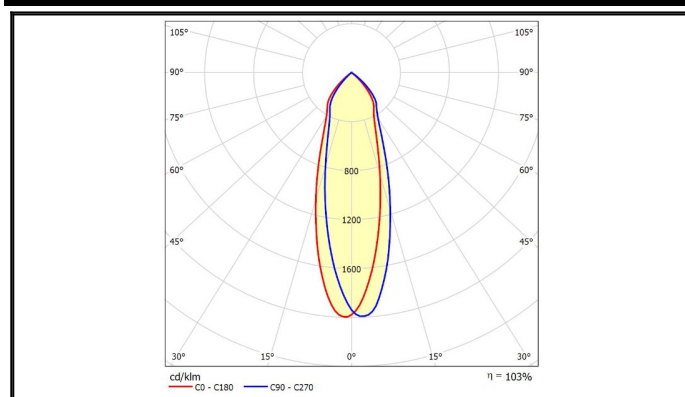

## スペック

定格電圧/定格周波数	AC90 ~ 305V 50/60Hz	EMC試験	EN55015(CISPR15) EN61000-3-2 EN61000-3-3 EN61000-4-2,3,4,5,6,8,11 EN61547 VCCI Class B 準拠
定格入力電流(200V安定時)	1.33A		
定格消費電力	255W		
力率(200V時)	>0.96		
電源効率(200V時)	0.935		
固有エネルギー消費効率	167 lm/W		
定格光束	42650 lm		
照射角度	30°		
LEDモジュール寿命	65000h (Ta 40 )		
演色性(Ra)	70		
光源色(K)	5000K	安全規格	- (PSE) EN61347-1 EN61347-2-13
保護等級	IP65		
調光	不可		
本体寸法(mm)	375*405mm		
器具質量	7.2kg	特記事項	ソフトスタート機能やタイマー調光のプログラムは別途カスタマイズ致します。また、初期照度補正機能も設定可能です。
使用環境温度	-40 ~ +55		
ケースカラー	黒		
電源線	VCTケーブル 器具外2.5m (先パラ・ハンダ処理)		

## 外形図

## 配光曲線