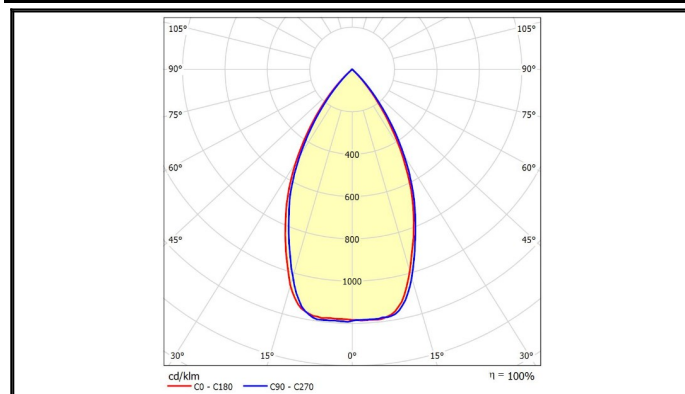

<b>O-Series</b>	製品名	LEDハバ <sup>ワ</sup> 7-投光器
	型式	OH-135K6-250W-5000K

水銀灯 1000W相当	中角配光 タイプ	内圧調整弁付 電源一体型	耐雷サージ15kV対応 (線間6kV、対地15kV)
----------------	-------------	-----------------	-------------------------------

## スペック

定格電圧/定格周波数	AC90 ~ 305V 50/60Hz	EMC試験	EN55015(CISPR15) EN61000-3-2 EN61000-3-3 EN61000-4-2,3,4,5,6,8,11 EN61547 VCCI Class B 準拠
定格入力電流(200V安定時)	1.33A		
定格消費電力	255W		
力率(200V時)	>0.96		
電源効率(200V時)	0.935		
固有エネルギー消費効率	169 lm/W		
定格光束	43300 lm		
照射角度	60°		
LEDモジュール寿命	65000h (Ta 40 )		
演色性(Ra)	70		
光源色(K)	5000K	安全規格	- (PS)E EN61347-1 EN61347-2-13
保護等級	IP65		
調光	不可		
本体寸法(mm)	375*405mm		
器具質量	7.2kg	特記事項	ソフトスタート機能やタイマー調光のプログラムは別途カスタマイズ致します。また、初期照度補正機能も設定可能です。
使用環境温度	-40 ~ +55		
ケースカラー	黒		
電源線	VCTケーブル 器具外2.5m (先パラ・ハンダ処理)		

## 外形図

## 配光曲線