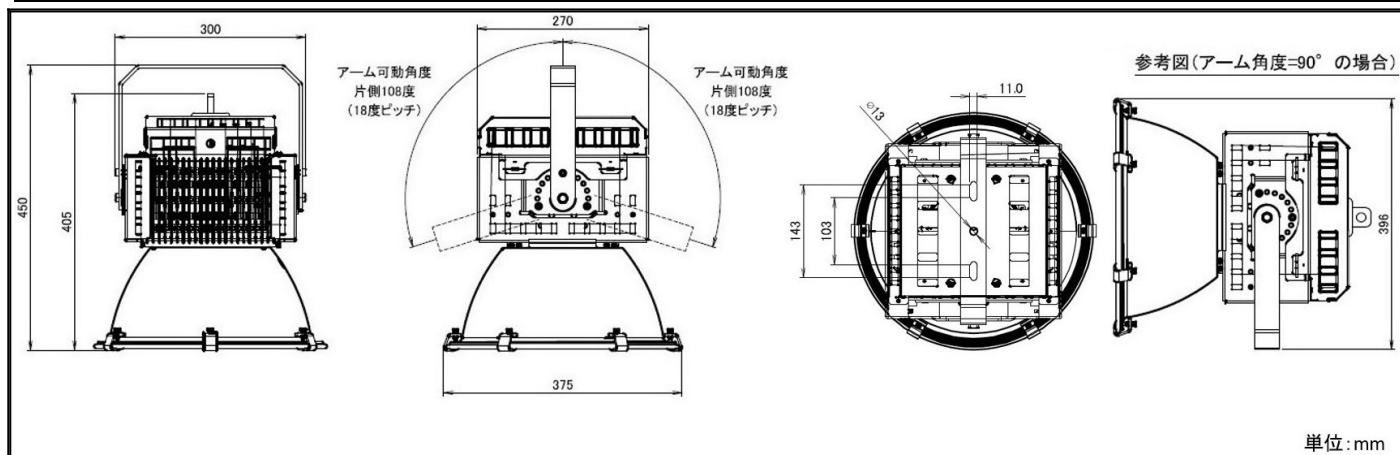

<b>O-Series</b>	製品名	LEDハバ <sup>ワ</sup> 7-投光器
	型式	OH-135K6-250W-5000K

水銀灯 1000W相当	中角配光 タイプ	内圧調整弁付 電源一体型	耐雷サージ15kV対応 (線間6kV、対地15kV)
----------------	-------------	-----------------	-------------------------------

## スペック

定格電圧/定格周波数	AC90 ~ 305V 50/60Hz	EMC試験	EN55015(CISPR15) EN61000-3-2 EN61000-3-3 EN61000-4-2,3,4,5,6,8,11 EN61547 VCCI Class B 準拠
定格入力電流(200V安定時)	1.33A		
定格消費電力	255W		
力率(200V時)	>0.96		
電源効率(200V時)	0.935		
固有エネルギー消費効率	169 lm/W		
定格光束	43300 lm		
照射角度	60°		
LEDモジュール寿命	65000h (Ta 40 )		
演色性(Ra)	70		
光源色(K)	5000K	安全規格	- (PS)E EN61347-1 EN61347-2-13
保護等級	IP65		
調光	不可		
本体寸法(mm)	375*405mm		
器具質量	7.2kg	特記事項	ソフトスタート機能やタイマー調光のプログラムは別途カスタマイズ致します。また、初期照度補正機能も設定可能です。
使用環境温度	-40 ~ +55		
ケースカラー	黒		
電源線	VCTケーブル 器具外2.5m (先パラ・ハンダ処理)		

## 外形図