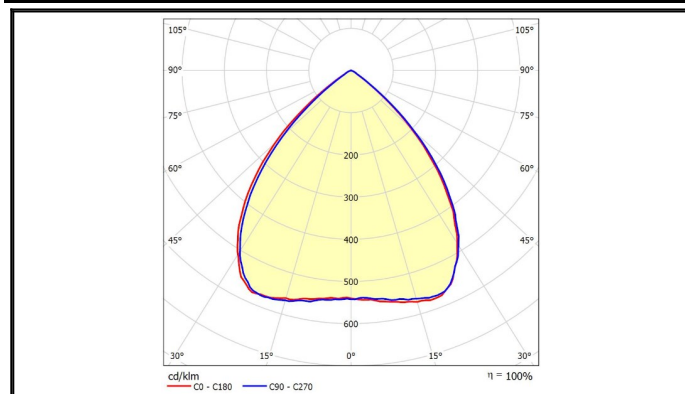

## スペック

定格電圧/定格周波数	AC90 ~ 305V 50/60Hz	EMC試験	EN55015(CISPR15) EN61000-3-2 EN61000-3-3 EN61000-4-2,3,4,5,6,8,11 EN61547 VCCI Class B 準拠
定格入力電流(200V安定時)	1.33A		
定格消費電力	255W		
力率(200V時)	>0.96		
電源効率(200V時)	0.935		
固有エネルギー消費効率	172 lm/W		
定格光束	43860 lm		
照射角度	90°		
LEDモジュール寿命	65000h (Ta 40 )		
演色性(Ra)	70		
光源色(K)	5000K	安全規格	- (PS)E EN61347-1 EN61347-2-13
保護等級	IP65		
調光	不可		
本体寸法(mm)	375*405mm		
器具質量	7.2kg	特記事項	ソフトスタート機能やタイマー調光のプログラムは別途カスタマイズ致します。また、初期照度補正機能も設定可能です。
使用環境温度	-40 ~ +55		
ケースカラー	黒		
電源線	VCTケーブル 器具外2.5m (先パラ・ハンダ処理)		

## 外形図

## 配光曲線