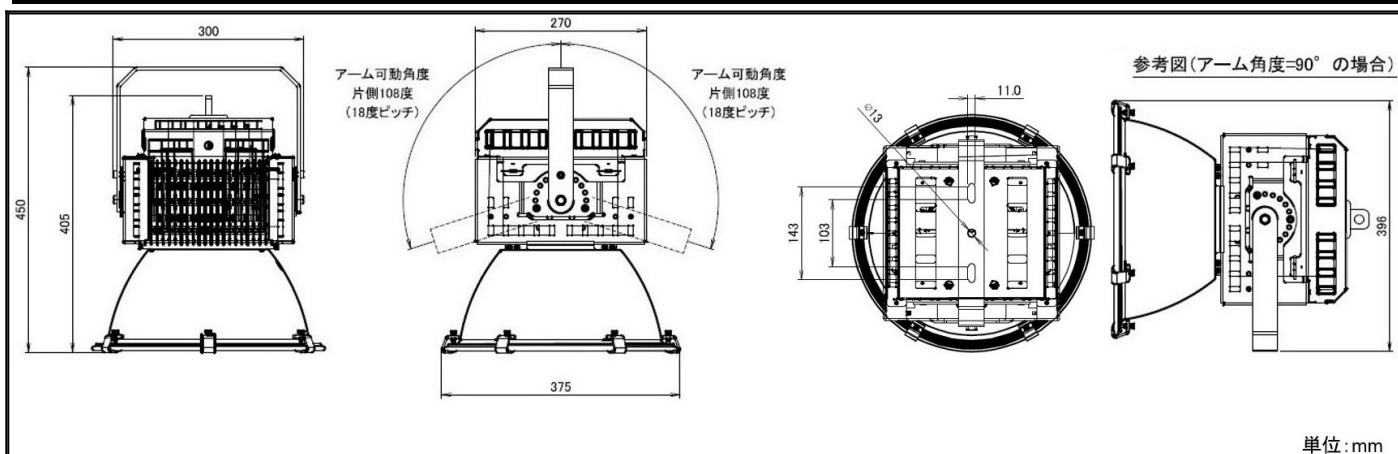

<b>O-Series</b>	製品名	LEDハバ <sup>ワ</sup> 7-投光器
	型式	OH-135K9-250W-5000K

水銀灯 1000W相当	広角配光 タイプ	内圧調整弁付 電源一体型	耐雷サージ15kV対応 (線間6kV、対地15kV)
----------------	-------------	-----------------	-------------------------------

## スペック

定格電圧/定格周波数	AC90 ~ 305V 50/60Hz	EMC試験	EN55015(CISPR15) EN61000-3-2 EN61000-3-3 EN61000-4-2,3,4,5,6,8,11 EN61547 VCCI Class B 準拠
定格入力電流(200V安定時)	1.33A		
定格消費電力	255W		
力率(200V時)	>0.96		
電源効率(200V時)	0.935		
固有エネルギー消費効率	172 lm/W		
定格光束	43860 lm		
照射角度	90°		
LEDモジュール寿命	65000h (Ta 40 )		
演色性(Ra)	70		
光源色(K)	5000K	安全規格	- (PS)E EN61347-1 EN61347-2-13
保護等級	IP65		
調光	不可		
本体寸法(mm)	375*405mm		
器具質量	7.2kg	特記事項	ソフトスタート機能やタイマー調光のプログラムは別途カスタマイズ致します。また、初期照度補正機能も設定可能です。
使用環境温度	-40 ~ +55		
ケースカラー	黒		
電源線	VCTケーブル 器具外2.5m (先パラ・ハンダ処理)		

## 外形図