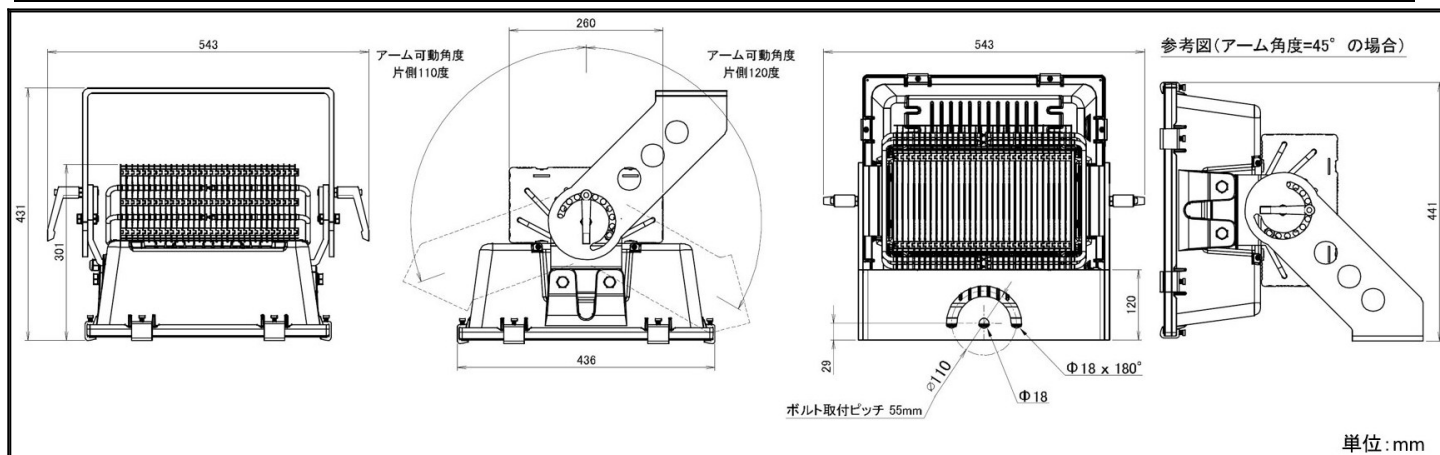

O-Series	製品名	LEDハバ ^ワ 投光器
	型式	OH-137K3-450W-5000K

水銀灯 2000W相当	狭角配光 タイプ	内圧調整弁付 電源一体型	耐雷サージ15kV対応 (線間6kV、対地15kV)
----------------	-------------	-----------------	-------------------------------

スペック

定格電圧/定格周波数	AC90 ~ 305V 50/60Hz	EMC試験	EN55015(CISPR15) EN61000-3-2 EN61000-3-3 EN61000-4-2,3,4,5,6,8,11 EN61547 VCCI Class B 準拠
定格入力電流(200V安定時)	2.36A		
定格消費電力	452W		
力率(200V時)	>0.96		
電源効率(200V時)	0.93		
固有エネルギー消費効率	166 lm/W		
定格光束	75080 lm		
照射角度	30-90°		
LEDモジュール寿命	65000h (Ta 40)		
演色性(Ra)	70		
光源色(K)	5000K	安全規格	- (PSE) EN61347-1 EN61347-2-13
保護等級	IP65		
調光	不可		
本体寸法(mm)	543*436*301mm		
器具質量	22kg	特記事項	ソフトスタート機能やタイマー調光のプログラムは別途カスタマイズ致します。また、初期照度補正機能も設定可能です。
使用環境温度	-40 ~ +55		
ケースカラー	黒		
電源線	VCTケーブル 器具外2.5m (先パラ・ハンダ処理)		

外形図

配光曲線

輝度分布図

O-Series	製品名	LEDハバ ^ワ 投光器
	型式	OH-137K3-450W-5000K

水銀灯 2000W相当	狭角配光 タイプ	内圧調整弁付 電源一体型	耐雷サージ15kV対応 (線間6kV、対地15kV)
----------------	-------------	-----------------	-------------------------------

直下照度