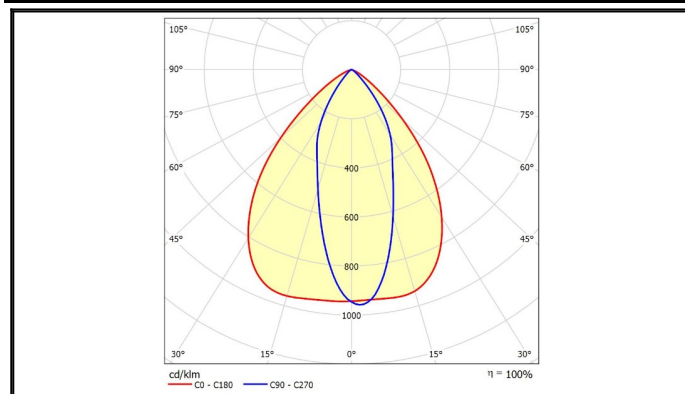

O-Series	製品名	LEDハバ ^ワ 投光器
	型式	OH-137K3-450W-5000K

水銀灯 2000W相当	狭角配光 タイプ	内圧調整弁付 電源一体型	耐雷サージ15kV対応 (線間6kV、対地15kV)
----------------	-------------	-----------------	-------------------------------

スペック

定格電圧/定格周波数	AC90 ~ 305V 50/60Hz	EMC試験	EN55015(CISPR15) EN61000-3-2 EN61000-3-3 EN61000-4-2,3,4,5,6,8,11 EN61547 VCCI Class B 準拠
定格入力電流(200V安定時)	2.36A		
定格消費電力	452W		
力率(200V時)	>0.96		
電源効率(200V時)	0.93		
固有エネルギー消費効率	166 lm/W		
定格光束	75080 lm		
照射角度	30-90°		
LEDモジュール寿命	65000h (Ta 40)		
演色性(Ra)	70		
光源色(K)	5000K	安全規格	- (PSE) EN61347-1 EN61347-2-13
保護等級	IP65		
調光	不可		
本体寸法(mm)	543*436*301mm		
器具質量	22kg	特記事項	ソフトスタート機能やタイマー調光のプログラムは別途カスタマイズ致します。また、初期照度補正機能も設定可能です。
使用環境温度	-40 ~ +55		
ケースカラー	黒		
電源線	VCTケーブル 器具外2.5m (先パラ・ハンダ処理)		

外形図

配光曲線

輝度分布図

O-Series	製品名	LEDハバ ^ワ 投光器
	型式	OH-137K3-450W-5000K

水銀灯 2000W相当	狭角配光 タイプ	内圧調整弁付 電源一体型	耐雷サージ15kV対応 (線間6kV、対地15kV)
----------------	-------------	-----------------	-------------------------------

直下照度