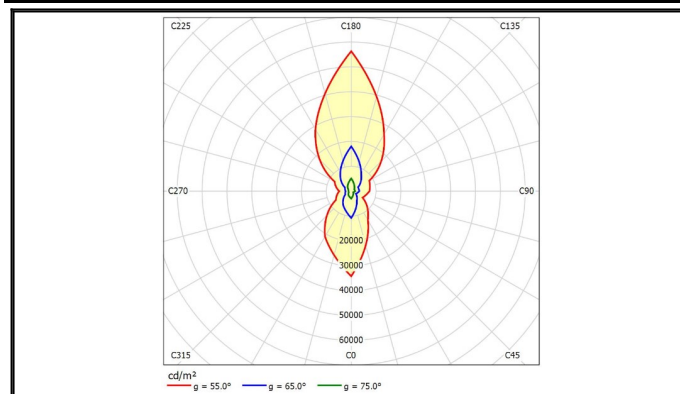

O-Series	製品名	LEDハバ ^ワ 投光器
	型式	OH-137K3-450W-5000K

水銀灯 2000W相当	狭角配光 タイプ	内圧調整弁付 電源一体型	耐雷サージ15kV対応 (線間6kV、対地15kV)
----------------	-------------	-----------------	-------------------------------

スペック

定格電圧/定格周波数	AC90 ~ 305V 50/60Hz	EMC試験	EN55015(CISPR15) EN61000-3-2 EN61000-3-3 EN61000-4-2,3,4,5,6,8,11 EN61547 VCCI Class B 準拠
定格入力電流(200V安定時)	2.36A		
定格消費電力	452W		
力率(200V時)	>0.96		
電源効率(200V時)	0.93		
固有エネルギー消費効率	166 lm/W		
定格光束	75080 lm		
照射角度	30-90°		
LEDモジュール寿命	65000h (Ta 40)		
演色性(Ra)	70		
光源色(K)	5000K	安全規格	- (PSE) EN61347-1 EN61347-2-13
保護等級	IP65		
調光	不可		
本体寸法(mm)	543*436*301mm		
器具質量	22kg	特記事項	ソフトスタート機能やタイマー調光のプログラムは別途カスタマイズ致します。また、初期照度補正機能も設定可能です。
使用環境温度	-40 ~ +55		
ケースカラー	黒		
電源線	VCTケーブル 器具外2.5m (先パラ・ハンダ処理)		

外形図

配光曲線

輝度分布図

O-Series	製品名	LEDハバ ^ワ 投光器
	型式	OH-137K3-450W-5000K

水銀灯 2000W相当	狭角配光 タイプ	内圧調整弁付 電源一体型	耐雷サージ15kV対応 (線間6kV、対地15kV)
----------------	-------------	-----------------	-------------------------------

直下照度