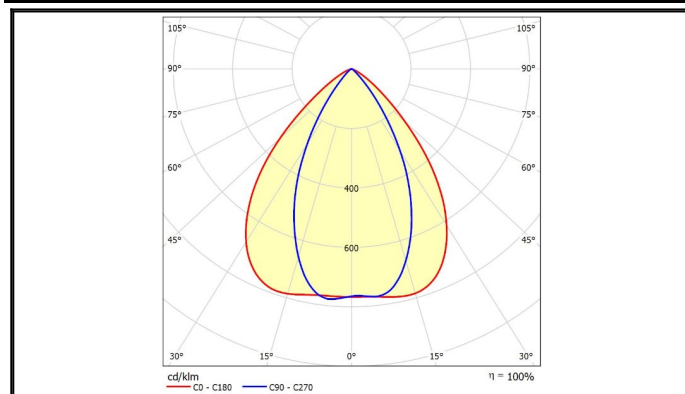

O-Series	製品名	LEDハバ [®] ワ-投光器
	型式	OH-137K6-450W-5000K

水銀灯 2000W相当	中角配光 タイプ	内圧調整弁付 電源一体型	耐雷サージ15kV対応 (線間6kV、対地15kV)
----------------	-------------	-----------------	-------------------------------

スペック

定格電圧/定格周波数	AC90 ~ 305V 50/60Hz	EMC試験	EN55015(CISPR15) EN61000-3-2 EN61000-3-3 EN61000-4-2,3,4,5,6,8,11 EN61547 VCCI Class B 準拠
定格入力電流(200V安定時)	2.36A		
定格消費電力	452W		
力率(200V時)	>0.96		
電源効率(200V時)	0.93		
固有エネルギー消費効率	166 lm/W		
定格光束	75370 lm		
照射角度	60-90°		
LEDモジュール寿命	65000h (Ta 40)		
演色性(Ra)	70		
光源色(K)	5000K	安全規格	- (PSE) EN61347-1 EN61347-2-13
保護等級	IP65		
調光	不可		
本体寸法(mm)	543*436*301mm		
器具質量	22kg	特記事項	ソフトスタート機能やタイマー調光のプログラムは別途カスタマイズ致します。また、初期照度補正機能も設定可能です。
使用環境温度	-40 ~ +55		
ケースカラー	黒		
電源線	VCTケーブル 器具外2.5m (先パラ・ハンダ処理)		

外形図

配光曲線

輝度分布図