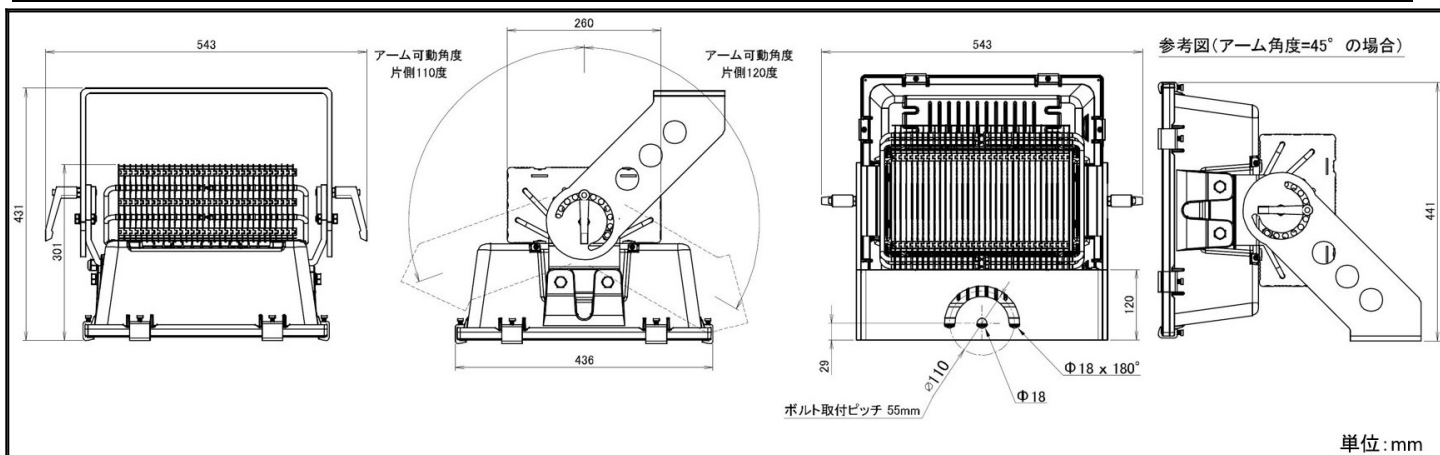

O-Series	製品名	LEDハバ [®] ワ-投光器
	型式	OH-137K6-450W-5000K

水銀灯 2000W相当	中角配光 タイプ	内圧調整弁付 電源一体型	耐雷サージ15kV対応 (線間6kV、対地15kV)
----------------	-------------	-----------------	-------------------------------

スペック

定格電圧/定格周波数	AC90 ~ 305V 50/60Hz	EMC試験	EN55015(CISPR15) EN61000-3-2 EN61000-3-3 EN61000-4-2,3,4,5,6,8,11 EN61547 VCCI Class B 準拠
定格入力電流(200V安定時)	2.36A		
定格消費電力	452W		
力率(200V時)	>0.96		
電源効率(200V時)	0.93		
固有エネルギー消費効率	166 lm/W		
定格光束	75370 lm		
照射角度	60-90°		
LEDモジュール寿命	65000h (Ta 40)		
演色性(Ra)	70		
光源色(K)	5000K	安全規格	- (PSE) EN61347-1 EN61347-2-13
保護等級	IP65		
調光	不可		
本体寸法(mm)	543*436*301mm		
器具質量	22kg	特記事項	ソフトスタート機能やタイマー調光のプログラムは別途カスタマイズ致します。また、初期照度補正機能も設定可能です。
使用環境温度	-40 ~ +55		
ケースカラー	黒		
電源線	VCTケーブル 器具外2.5m (先パラ・ハンダ処理)		

外形図

配光曲線

輝度分布図