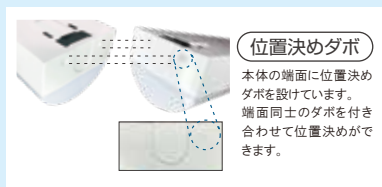

たとえば...

40000時間 = 年間点灯時間 3750時間 (15時間/日 × 250日/年)

LED寿命 約10年以上

交換時期が違っても色あいのバラツキも解決!

**連結施工の
位置決めがしやすい**

連結施工する場合の器具間の直進性をサポートする、下記のような位置決め機能(位置決めダボ)が備わっています。(下記はトラフ型を例としていますが、逆富士型にも同様の機能が備わっています。)

光源ユニットの着脱時は、下記の写真上の矢印の通り、必ず**垂直方向**へ引っ張り開いてください。ひねりながら開いた場合、バネが伸び、本体との間に隙間が生じます。