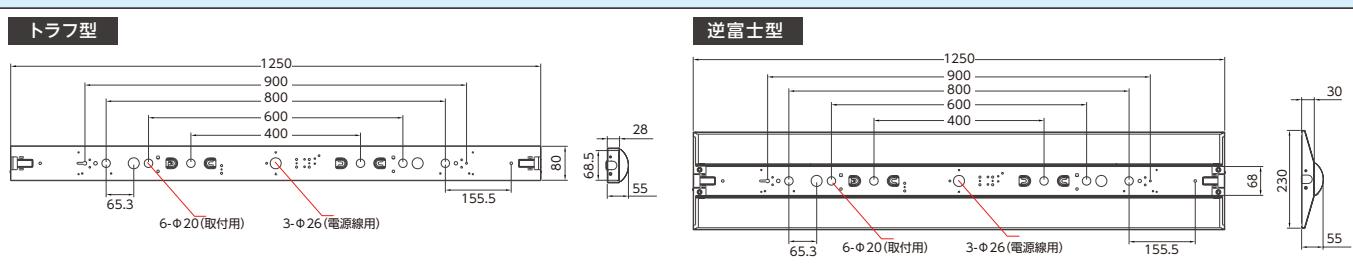

たとえば...

40000時間 = 年間点灯時間 3750時間 (15時間/日 × 250日/年)

LED寿命 約10年以上

交換時期が違っても色あいのバラツキも解決!

**連結施工の
位置決めがしやすい**

連結施工する場合の器具間の直進性をサポートする、下記のような位置決め機能(位置決めダボ)が備わっています。(下記はトラフ型を例としていますが、逆富士型にも同様の機能が備わっています。)

光源ユニットの着脱時は、下記の写真上の矢印の通り、必ず**垂直方向**へ引っ張り開いてください。ひねりながら開いた場合、バネが伸び、本体との間に隙間が生じます。

本体寸法

製品スペック

型式	BLA-J110-43W-01	BLA-J110-43W-02	BLA-F112-43W-01	BLA-F112-43W-02
JAN	4580383107856	4580383107870	4580383107863	4580383107887
タイプ	トラフ型、器具 & ライトバーセット		逆富士型、器具 & ライトバーセット	
調光リモコン(赤外線式)	-	◎※1	-	◎※1
製品写真				
本体寸法 (mm)	1250×80×55mm		1250×230×55mm	
定格消費電力	43W ※2			
電源効率 (100V 時)	0.913			
力率 (100V 時)	>0.98			
固有エネルギー消費効率	160lm/W			
定格光束	6900lm			
照射角度	108°			
演色性 (Ra)	80			
光源色 (K)	5000K (昼白色)			
LED モジュール寿命	40000h (Ta 40°C)			
外部電源 入力	AC100 ~ 240V 50/60Hz			
使用環境温度	-25°C ~ +45°C			
本体重量 (kg)	1.71kg	1.75kg	2.74kg	2.78kg
EMC 試験	EN55011(CISPR11), EN55015(CISPR15), EN55032(CISPR32), EN61000-3-2 Class C, EN61000-3-3, EN61000-4-2, 4.5, 6.8, 11, EN61547, VCCI Class B 準拠			
安全規格	難燃性: UL94V-2			
希望小売価格 (税抜)	¥12,800	¥14,300	¥13,400	¥15,100