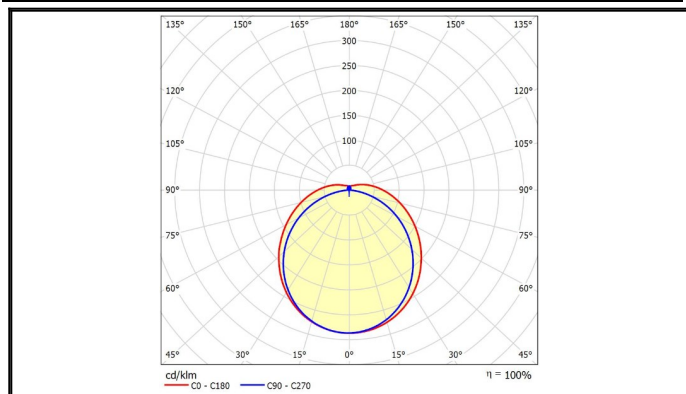

T-Series	製品名	ベースライトセット
	型式	BLA-F112-43W-01 (逆富士 リモコンなし)

スペック

定格電圧/定格周波数	AC 100~240V 50/60Hz	EMC試験	EN55011 (CISPR11) EN55015 (CISPR15) EN55032 (CISPR32) EN61000-3-2 Class C EN61000-3-3 EN61000-4-2, 3, 4, 5, 6, 8, 11 EN61547 VCCI Class B 準拠
定格入力電流(100V安定時)	0.44A		
定格消費電力	43W		
力率(100V時)	>0.98		
電源効率(100V時)	0.913		
固有エネルギー消費効率	160 lm/W		
定格光束	6900 lm		
照射角度	108°		
LEDモジュール寿命	40000h (Ta 40°C)		
演色性(Ra)	80		
保護等級	—		
調光	不可		
本体寸法(mm)	1250×230×55mm		
器具質量	2.74kg	特記事項	—
使用環境温度	−25~+45°C		
ケースカラー	白		
電源線	別途Φ1.6~2.0mmの3芯軟銅単線をご用意ください。		

外形図

単位:mm

配光曲線

輝度分布図