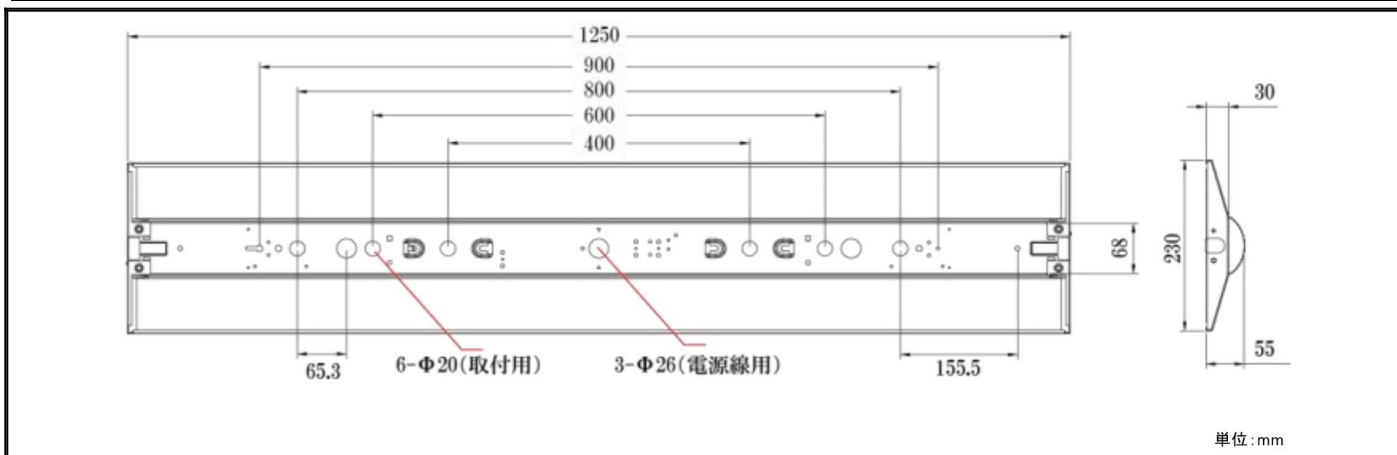

T-Series	製品名	ベースライトセット
	型式	BLA-F112-43W-01 (逆富士 リモコンなし)

スペック

定格電圧/定格周波数	AC 100~240V 50/60Hz	EMC試験	EN55011 (CISPR11) EN55015 (CISPR15) EN55032 (CISPR32) EN61000-3-2 Class C EN61000-3-3 EN61000-4-2, 3, 4, 5, 6, 8, 11 EN61547 VCCI Class B 準拠
定格入力電流(100V安定時)	0.44A		
定格消費電力	43W		
力率(100V時)	>0.98		
電源効率(100V時)	0.913		
固有エネルギー消費効率	160 lm/W		
定格光束	6900 lm		
照射角度	108°		
LEDモジュール寿命	40000h (Ta 40°C)		
演色性(Ra)	80		
保護等級	—		
調光	不可		
本体寸法(mm)	1250×230×55mm		
器具質量	2.74kg	特記事項	—
使用環境温度	−25~+45°C		
ケースカラー	白		
電源線	別途Φ1.6~2.0mmの3芯軟銅単線をご用意ください。		

外形図

単位:mm

配光曲線

輝度分布図