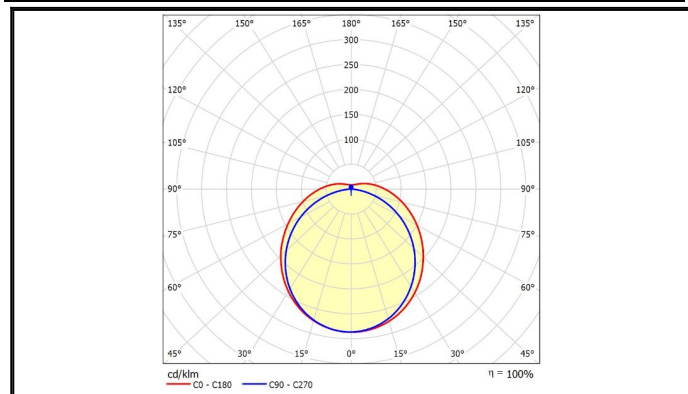

T-Series	製品名	ベースライトセット
	型式	BLA-F112-43W-02 (逆富士 リモコンあり)

スペック

定格電圧/定格周波数	AC 100 ~ 240V 50/60Hz	EMC試験	EN55011(CISPR11) EN55015(CISPR15) EN55032(CISPR32) EN61000-3-2 Class C EN61000-3-3 EN61000-4-2,3,4,5,6,8,11 EN61547 VCCI Class B 準拠
定格入力電流(100V安定時)	0.44A		
定格消費電力	43W		
力率(100V時)	>0.98		
電源効率(100V時)	0.913		
固有エネルギー消費効率	160 lm/W		
定格光束	6900 lm		
照射角度	108°		
LEDモジュール寿命	40000h (Ta 40)		
演色性(Ra)	80		
光源色(K)	5000K	安全規格	(PS)E
保護等級	-		
調光	可		
本体寸法(mm)	1250 × 230 × 55mm		
器具質量	2.78kg	特記事項	リモコンによる調光機能有り
使用環境温度	- 25 ~ +45		
ケースカラー	白		
電源線	別途 1.6 ~ 2.0mmの3芯軟銅単線をご用意ください		

外形図

単位:mm

配光曲線

輝度分布図