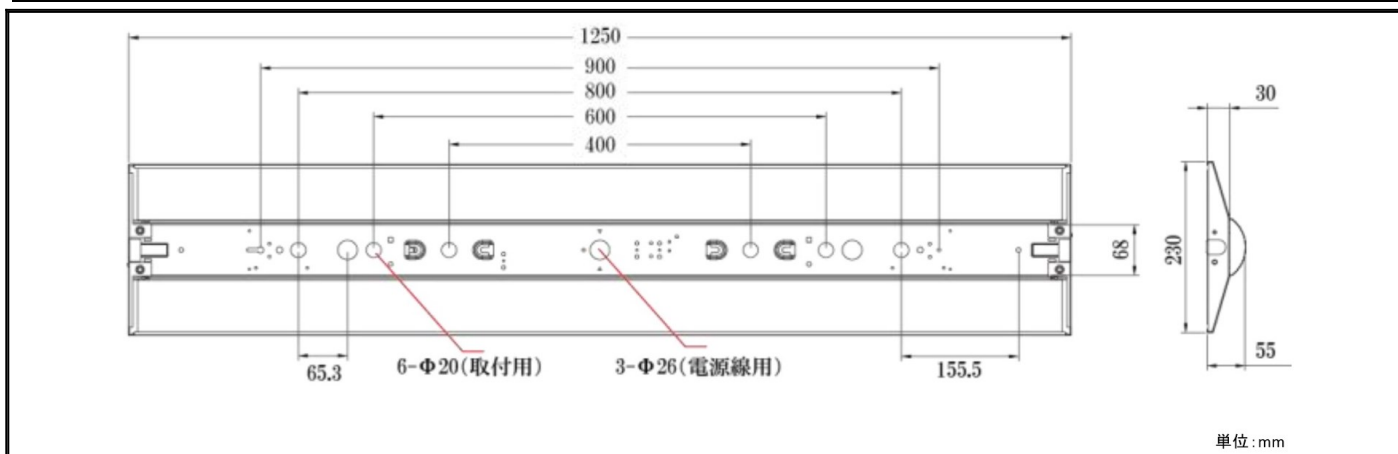

T-Series	製品名	ベースライトセット
	型式	BLA-F112-43W-02 (逆富士 リモコンあり)

スペック

定格電圧/定格周波数	AC 100 ~ 240V 50/60Hz	EMC試験	EN55011(CISPR11) EN55015(CISPR15) EN55032(CISPR32) EN61000-3-2 Class C EN61000-3-3 EN61000-4-2,3,4,5,6,8,11 EN61547 VCCI Class B 準拠
定格入力電流(100V安定時)	0.44A		
定格消費電力	43W		
力率(100V時)	>0.98		
電源効率(100V時)	0.913		
固有エネルギー消費効率	160 lm/W		
定格光束	6900 lm		
照射角度	108°		
LEDモジュール寿命	40000h (Ta 40)		
演色性(Ra)	80		
光源色(K)	5000K	安全規格	(PS)E
保護等級	-		
調光	可		
本体寸法(mm)	1250 × 230 × 55mm		
器具質量	2.78kg	特記事項	リモコンによる調光機能有り
使用環境温度	- 25 ~ +45		
ケースカラー	白		
電源線	別途 1.6 ~ 2.0mmの3芯軟銅単線をご用意ください		

外形図

単位:mm

配光曲線

輝度分布図