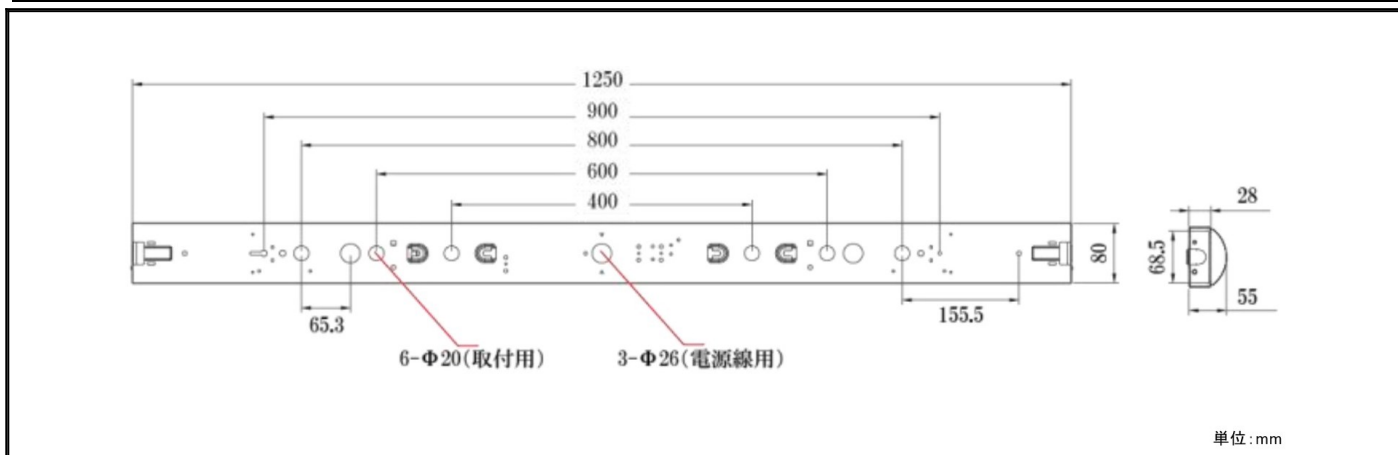

## スペック

定格電圧/定格周波数	AC 100 ~ 240V 50/60Hz	EMC試験	EN55011(CISPR11) EN55015(CISPR15) EN55032(CISPR32) EN61000-3-2 Class C EN61000-3-3 EN61000-4-2,3,4,5,6,8,11 EN61547 VCCI Class B 準拠
定格入力電流(100V安定時)	0.44A		
定格消費電力	43W		
力率(100V時)	>0.98		
電源効率(100V時)	0.913		
固有エネルギー消費効率	160 lm/W		
定格光束	6900 lm		
照射角度	108 °		
LEDモジュール寿命	40000h (Ta 40 )		
演色性(Ra)	80		
光源色(K)	5000K	安全規格	(PS)E
保護等級	-		
調光	可		
本体寸法(mm)	1250 × 80 × 55mm		
器具質量	1.75kg	特記事項	リモコンによる調光機能有り
使用環境温度	- 25 ~ +45		
ケースカラー	白		
電源線	別途 1.6 ~ 2.0mmの3芯軟銅単線をご用意ください		

## 外形図

単位: mm