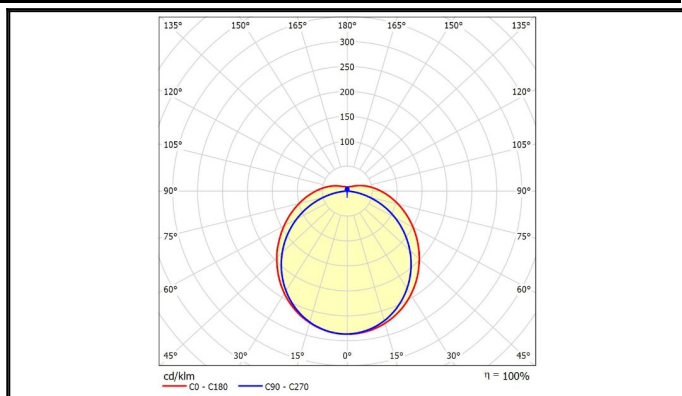

## スペック

定格電圧/定格周波数	AC 100 ~ 240V 50/60Hz	EMC試験	EN55011(CISPR11) EN55015(CISPR15) EN55032(CISPR32) EN61000-3-2 Class C EN61000-3-3 EN61000-4-2,3,4,5,6,8,11 EN61547 VCCI Class B 準拠
定格入力電流(100V安定時)	0.44A		
定格消費電力	43W		
力率(100V時)	>0.98		
電源効率(100V時)	0.913		
固有エネルギー消費効率	160 lm/W		
定格光束	6900 lm		
照射角度	108 °		
LEDモジュール寿命	40000h (Ta 40 )		
演色性(Ra)	80		
光源色(K)	5000K	安全規格	(PS)E
保護等級	-		
調光	可		
本体寸法(mm)	1250 × 80 × 55mm		
器具質量	1.75kg	特記事項	リモコンによる調光機能有り
使用環境温度	- 25 ~ +45		
ケースカラー	白		
電源線	別途 1.6 ~ 2.0mmの3芯軟銅単線をご用意ください		

## 外形図

単位: mm

## 配光曲線